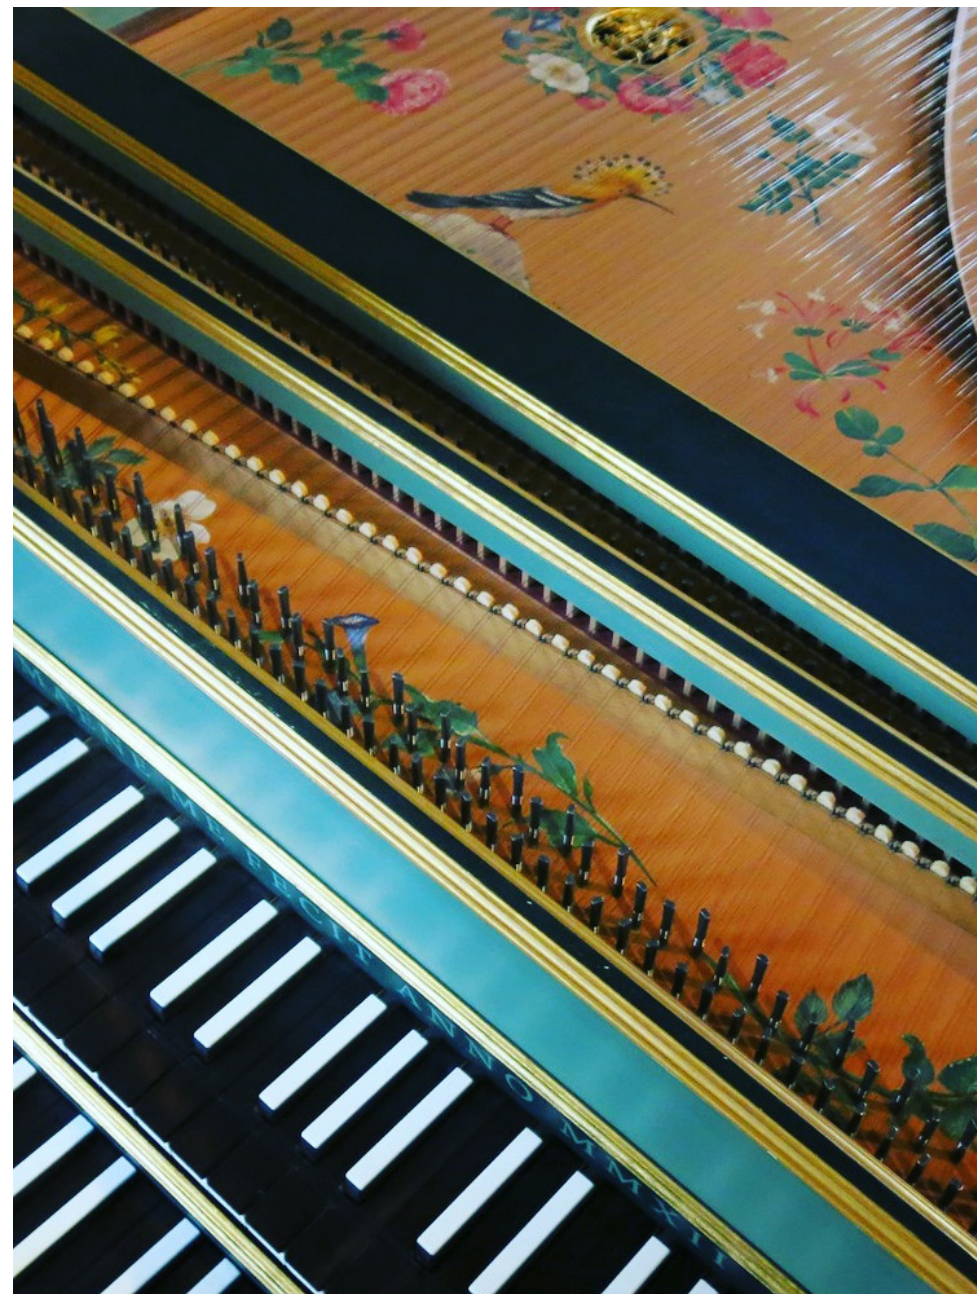

ERASMUSICA
Musique ancienne - Historische muziek